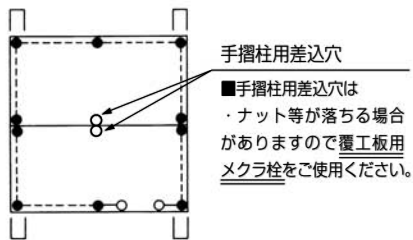

ワーキングデッキ キット24

重量 750kg

積載荷重 4.9kN/m²(500kg/m²)

荷取ステージ キット 2枚セット 1組 積載 78.45kN(8000kg)

	荷取ステージキット	TKD24K	2台
●	ビッグテイルピン	LP-02	10本
●-●	巾木	TP-1835	7枚
●●	巾木	TP-0215	2枚
○●	巾木	TP-0375	2枚
●	手摺柱	ST-1	10本
○●	手摺ブラケットタイプ	ST-2	2本
●-●	手摺 (A)	HL-1786	14本

■荷取りステージ(ワーキングデッキ)計画参考例