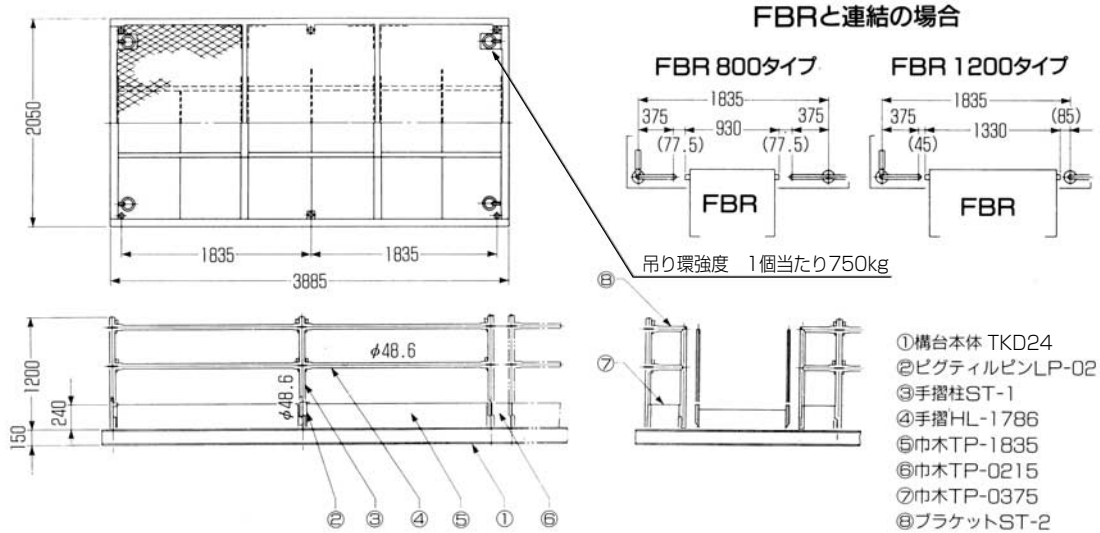

ワーキングデッキ キット24

重量 750kg

積載荷重 4.9kN/m²(500kg/m²)

荷取ステージ キット 2枚セット 1組 積載 78.45kN(8000kg)

	荷取ステージキット	TKD24K	2台
●	ビッグテイルピン	LP-02	10本
●-●	巾木	TP-1835	7枚
●●	巾木	TP-0215	2枚
○●	巾木	TP-0375	2枚
●	手摺柱	ST-1	10本
○●	手摺ブラケットタイプ	ST-2	2本
●-●	手摺 (A)	HL-1786	14本

■荷取りステージ(ワーキングデッキ)計画参考例